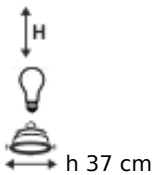

Opis produktu

Lampa stołowa mosiężna Powłoka Berliner Messing

Żarówka E14 max. 60W
Uchwyt na klosz Φ 15 cm