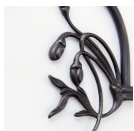

Link do produktu: <https://www.lampyמושיעzne.pl/plafon-secesyjny-d3980-antik-klosz-250-mm-opal-p-400.html>

lamptique

Plafon secesyjny D3980 Antik, klosz 250 mm Opal

Cena	970,00 zł
Dostępność	Na zamówienie
Czas wysyłki	do 21 dni
Symbol	D-3980.A_GL-3980.OPL
Kod producenta	D-3980.A_GL-3980.OPL
Producent	Lamptique
WAŻNE	Tworzymy w manufakturze na twoje indywidualne zamówienie.
Bezpieczeństwo i zgodność z przepisami	Produkt ma oznaczenie CE.
Producent	Lamptique

Opis produktu

Plafon mosiężny Ø 30 cm

Powłoka Berliner Messing

2xE27 max 60W

Klosz opal połysk

h 12 cm

Φ 25 cm

Otwór Φ 23 cm

Powłoka lampy (możliwe opcje):

- **A.** - Antik
- **R.** - Rustik
- **P.** - Poliert
- **B.** - Berliner Messing
- **C.** - Chrom

[czytaj więcej o powłokach...](#)

Plafon secesyjny z białym kloszem opalowym wykonany tradycyjną metodą dmuchaną. Plafon emituje łagodne, nieoślepiające światło w przestrzeni całego pomieszczenia. Lampa doskonale nadają się do oświetlania pomieszczeń prywatnych, jak i historycznych, publicznych i reprezentacyjnych. Prezentowany model wykonany jest z polerowanego mosiądzu (Berliner Messing).