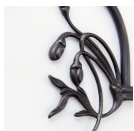

Link do produktu: <https://www.lampyמושיעzne.pl/plafon-secesyjny-d3980-antik-klosz-250-mm-opal-p-400.html>

lamptique

Plafon secesyjny D3980 Antik, klosz 250 mm Opal

Cena	880,00 zł
Dostępność	Na zamówienie
Czas wysyłki	do 21 dni
Symbol	D-3980.A_GL-3980.OPL
Kod producenta	D-3980.A_GL-3980.OPL
Producent	Lamptique
WAŻNE	Tworzymy w manufakturze na twoje indywidualne zamówienie.
Bezpieczeństwo i zgodność z przepisami	Produkt ma oznaczenie CE.
Producent	Lamptique

Opis produktu

Plafon mosiężny Ø 30 cm

Powłoka Berliner Messing

2xE27 max 60W

Klosz opal połysk

h 12 cm

Φ 25 cm

Otwór Φ 23 cm

Powłoka lampy (możliwe opcje):

- **A.** - Antik
- **R.** - Rustik
- **P.** - Poliert
- **B.** - Berliner Messing
- **C.** - Chrom

[czytaj więcej o powłokach...](#)

Plafon secesyjny z białym kloszem opalowym wykonany tradycyjną metodą dmuchaną. Plafon emituje łagodne, nieoślepiające światło w przestrzeni całego pomieszczenia. Lampa doskonale nadają się do oświetlania pomieszczeń prywatnych, jak i historycznych, publicznych i reprezentacyjnych. Prezentowany model wykonany jest z polerowanego mosiądzu (Berliner Messing).