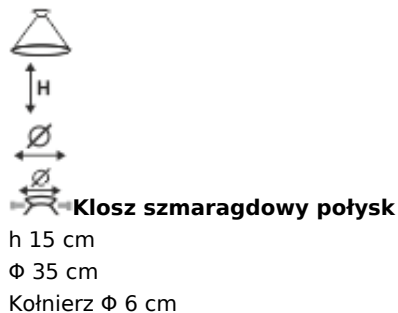

Opis produktu

Lampa wisząca

Powłoka Berliner Messing

Powłoka lampy (możliwe opcje):

- **A.** - Antik
- **R.** - Rustik
- **P.** - Poliert
- **B.** - Berliner Messing
- **C.** - Chrom