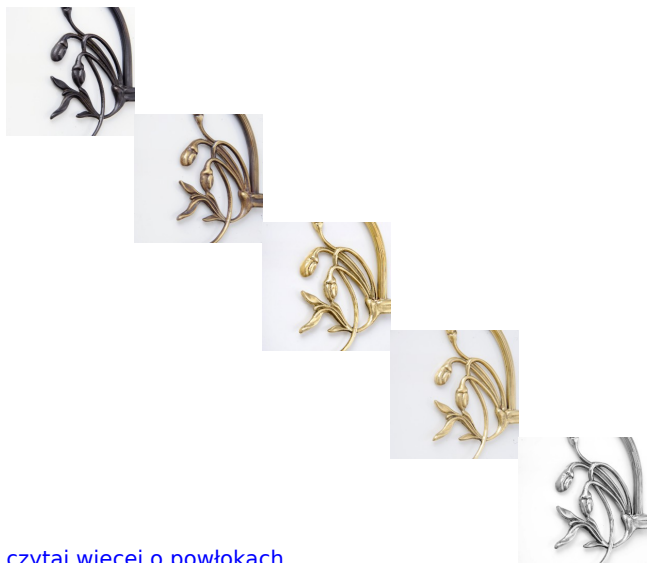

Link do produktu: <https://www.lampyמושiezne.pl/lampa-wiszaca-pt620-antik-klosz-3608-cognac-p-197.html>

Lampa wisząca PT620 Antik, klosz 3608 Cognac

Cena	544,00 zł
Dostępność	Na zamówienie
Czas wysyłki	do 14 dni
Symbol	PT-620.A_GL-3608.COG
Kod producenta	PT-620.A_GL-3608.COG
Kod EAN	5902605610545
Producent	Lamptique
WAŻNE	Tworzymy w manufakturze na twoje indywidualne zamówienie.

Opis produktu

Lampa wisząca

Powłoka Antik

Kabel tekstylny 200 cm

Żarówki: E27 60W

Uchwyt na klosz Φ 6 cm

Klosz koniak połysk

h 15 cm

Φ 30 cm

Kołnierz Φ 6 cm

Powłoka lampy (możliwe opcje):

- **A.** - Antik
- **R.** - Rustik
- **P.** - Poliert
- **B.** - Berliner Messing
- **C.** - Chrom

[czytaj więcej o powłokach...](#)

Prosta konstrukcja tej lampy wykonanej z ręcznie kształtowanego mosiądzu pozwala dostrzec dbałość o najdrobniejszy szczegół, z czego od dawna znane są warsztaty Lamptique. Klosz z wydmuchiwanego szkła koloru koniak jest złożony z trzech warstw o odmiennych właściwościach optycznych. Warstwa wewnętrzna silnie odbija światło, środkowa zawiera barwiący pigment, warstwa zewnętrzna spełnia funkcje ochronne. Emisja światła ma miejsce w wybranym przy montażu miejscu. Drobne pęcherzyki zauważalne na szkłe klosza świadczą o najwyższej jakości użytego materiału.