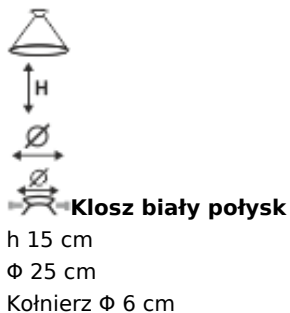

Opis produktu

Lampa wisząca Powłoka Antik

Powłoka lampy (możliwe opcje):

- **A.** - Antik
- **R.** - Rustik
- **P.** - Poliert
- **B.** - Berliner Messing
- **C.** - Chrom