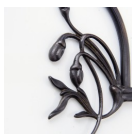

#### Kinkiet mosiężny

Powłoka Antik

Występ 13 cm

Żarówki LED 2 x G9 / 6W / Inklusive LED Leuchtmittel.

**Reflektor mosiężny dł. 29 cm**

#### Powłoka lampy (możliwe opcje):

- **A.** - Antik
- **R.** - Rustik
- **P.** - Poliert
- **B.** - Berliner Messing
- **C.** - Chrom

[czytaj więcej o powłokach...](#)

---

Kinkiet mosiężny wyposażony w reflektor LED. Lampa dokładnie odtwarza klasyczny model z lat 20'. Staranność wykonania spełnia wysokie standardy jakości manufaktury Lamptique. Lampa posiada regulowany przegub, zatem kierunek emisji światła zależy od naszego wyboru. Wspornik uformowany z linią zakrzywioną, zakończony dopracowanym pod każdym względem reflektorem.