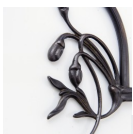

#### Kinkiet mosiężny

Powłoka Antik

Występ 13 cm

Żarówki LED 2 x G9 / 6W / Inklusive LED Leuchtmittel.

**Reflektor mosiężny dł. 29 cm**

#### Powłoka lampy (możliwe opcje):

- **A.** - Antik
- **R.** - Rustik
- **P.** - Poliert
- **B.** - Berliner Messing
- **C.** - Chrom

[czytaj więcej o powłokach...](#)

---

Kinkiet mosiężny wyposażony w reflektor LED. Lampa dokładnie odtwarza klasyczny model z lat 20'. Staranność wykonania spełnia wysokie standardy jakości manufaktury Lamptique. Lampa posiada regulowany przegub, zatem kierunek emisji światła zależy od naszego wyboru. Wspornik uformowany z linię zakrzywioną, zakończony dopracowanym pod każdym względem reflektorem.