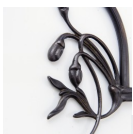

Opis produktu

Kinkiet mosiężny

Powłoka Berliner Messing

Występ 13 cm

Żarówka: E14 max. 25W

Reflektor mosiężny dł. 19 cm

Powłoka lampy (możliwe opcje):

- **A.** - Antik
- **R.** - Rustik
- **P.** - Poliert
- **B.** - Berliner Messing
- **C.** - Chrom

[czytaj więcej o powłokach...](#)

Kinkiet z mosiądzu, reflektor typu LED. Lampa dokładnie odtwarza model z lat 20'. Jakość wykonania oraz przywiązanie wagi do precyzji ukształtowania każdego detalu to znak rozpoznawczy warsztatów Lamptique. Wspornik zakończony perfekcyjnie wykonanym reflektorem, lekko zakrzywiony. Regulowany przegub pozwala na wybór kierunku oświetlenia.