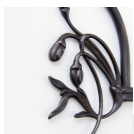

Opis produktu

Kinkiet mosiężny

Powłoka Berliner Messing

Występ 13 cm

Żarówka: E14 max. 25W

Reflektor mosiężny dł. 19 cm

Powłoka lampy (możliwe opcje):

- **A.** - Antik
- **R.** - Rustik
- **P.** - Poliert
- **B.** - Berliner Messing
- **C.** - Chrom

[czytaj więcej o powłokach...](#)

Kinkiet z mosiądzu, reflektor typu LED. Lampa dokładnie odtwarza model z lat 20'. Jakość wykonania oraz przywiązanie wagi do precyzji ukształtowania każdego detalu to znak rozpoznawczy warsztatów Lamptique. Wspornik zakończony perfekcyjnie wykonanym reflektorem, lekko zakrzywiony. Regulowany przegub pozwala na wybór kierunku oświetlenia.