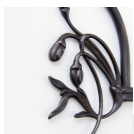

Opis produktu

Kinkiet mosiężny

Powłoka Berliner Messing

Występ 13 cm

Żarówka LED G9 / 6W - Inklusive Leuchtmittel.

Reflektor mosiężny dł. 19 cm

Powłoka lampy (możliwe opcje):

- **A.** - Antik
- **R.** - Rustik
- **P.** - Poliert
- **B.** - Berliner Messing
- **C.** - Chrom

[czytaj więcej o powłokach...](#)

Kinkiet mosiężny, posiada reflektor LED i jest dokładną repliką modelu z lat 20'. Projekt kinkietu powstał według najlepszych tradycji wzorniczych Lamptique. W produkcji wykorzystano materiały o wysokiej jakości użytkowej i estetycznej. Wspornik jest lekko zakrzywiony, kinkiet dysponuje możliwością regulacji przegubu, czyli ręcznego ustawienia kierunku emisji światła.