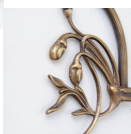

Opis produktu

Kinkiet mosiężny

Powłoka Berliner Messing

Występ 13 cm

Żarówka: LED G9 / 6 Watt - Inklusive Leuchtmittel

Reflektor mosiężny dł. 19 cm

Powłoka lampy (możliwe opcje):

- **A.** - Antik
- **R.** - Rustik
- **P.** - Poliert
- **B.** - Berliner Messing
- **C.** - Chrom

[czytaj więcej o powłokach...](#)

Kinkiet mosiężny z reflektorem typu LED. Klasyczna lampa wiernie odzwierciedlająca model z lat 20'. Staranny projekt oraz wykonanie według standardów jakości warsztatów Lamptique. Lekko zakrzywiony wspornik zakończony dopracowanym w każdym szczególe reflektorem. Lampa jest zaopatrzona w regulację przegubu, dzięki czemu możliwe jest ręczne ustawienie kierunku emisji światła.