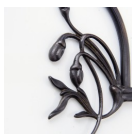

#### Kinkiet mosiężny

Powłoka Antik

Występ 13 cm

Żarówka 2x E14 max. 25W

**Reflektor mosiężny dł. 29 cm**

#### Powłoka lampy (możliwe opcje):

- **A.** - Antik
- **R.** - Rustik
- **P.** - Poliert
- **B.** - Berliner Messing
- **C.** - Chrom

[czytaj więcej o powłokach...](#)

---

Klasyczny kinkiet mosiężny z reflektorem LED. Wierna reprodukcja modelu z lat 20'. Wspornik uformowany z delikatnym zakrzywieniem. Regulacja przegubu pozwala na manualne ustawienie kierunku oświetlenia. Projekt zachowuje najlepsze cechy tradycyjnego wzornictwa warsztatów Lamptique.