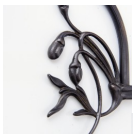

Opis produktu

Kinkiet mosiężny

Powłoka Antik

Występ 13 cm

Żarówka 2x E14 max. 25W

Reflektor mosiężny dł. 29 cm

Powłoka lampy (możliwe opcje):

- **A.** - Antik
- **R.** - Rustik
- **P.** - Poliert
- **B.** - Berliner Messing
- **C.** - Chrom

[czytaj więcej o powłokach...](#)

Klasyczny kinkiet mosiężny z reflektorem LED. Wierna reprodukcja modelu z lat 20'. Wspornik uformowany z delikatnym zakrzywieniem. Regulacja przegubu pozwala na manualne ustawienie kierunku oświetlenia. Projekt zachowuje najlepsze cechy tradycyjnego wzornictwa warsztatów Lamptique.