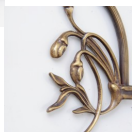

Opis produktu

Kinkiet mosiężny

Powłoka Antik

Występ 13 cm

Żarówka 2x E14 max. 25W

Reflektor mosiężny dł. 29 cm

Powłoka lampy (możliwe opcje):

- **A.** - Antik
- **R.** - Rustik
- **P.** - Poliert
- **B.** - Berliner Messing
- **C.** - Chrom

[czytaj więcej o powłokach...](#)

Klasyczny kinkiet mosiężny z reflektorem LED. Wierna reprodukcja modelu z lat 20'. Wspornik uformowany z delikatnym zakrzywieniem. Regulacja przegubu pozwala na manualne ustawienie kierunku oświetlenia. Projekt zachowuje najlepsze cechy tradycyjnego wzornictwa warsztatów Lamptique.