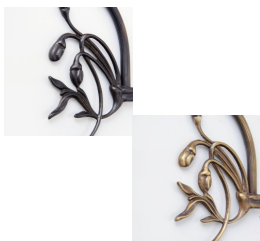

#### Bankierka mosiężna

Powłoka Rustik

h 35-58 cm

Żarówka E27 max. 60W

**Klosz szmaragdowy połysk**

#### Powłoka lampy (możliwe opcje):

- **A.** - Antik
- **R.** - Rustik
- **P.** - Poliert
- **B.** - Berliner Messing
- **C.** - Chrom

[czytaj więcej o powłokach...](#)

Lampa bankierska T20S LX z kloszem o kolorze ciemnego koniaku z najnowszej Kolekcji Lamptique 2018. Wykonana z wysokiej jakości mosiądzu z dbałością o najdrobniejsze szczegóły. Na zdjęciu model w stylistyce rustykalnej (powłoka Rustik), powstaje podczas złożonego procesu postarzania lampy, mającego na celu uzyskanie szlachetnej powierzchni z brązową patyną. Klosz wykonany tradycyjnie ze szkła dmuchanego, zauważalne drobne pęcherzyki świadczą o wykorzystaniu materiałów doskonałej jakości. Na klosz składają się trzy podstawowe warstwy szkła: wewnętrzna - silnie odbija światło, środkowa - nadaje zabarwienie, warstwa zewnętrzna - pełni funkcje ochronną przed zarysowaniami.